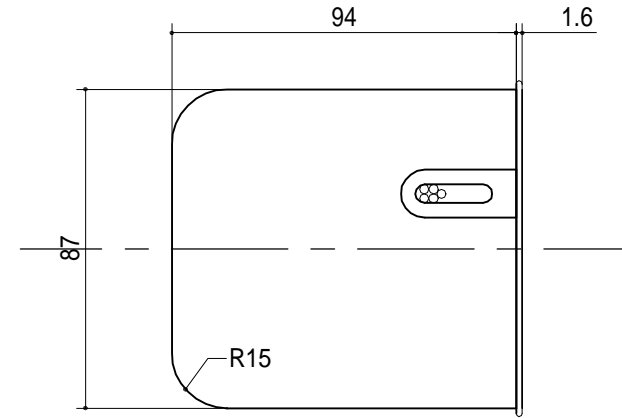

Type

G7023-ZC

■ TPANS FORMER  
点火トランス

This is used with ignition plug when igniting burners.  
バーナー着火に使用する点火トランスです。

結線図