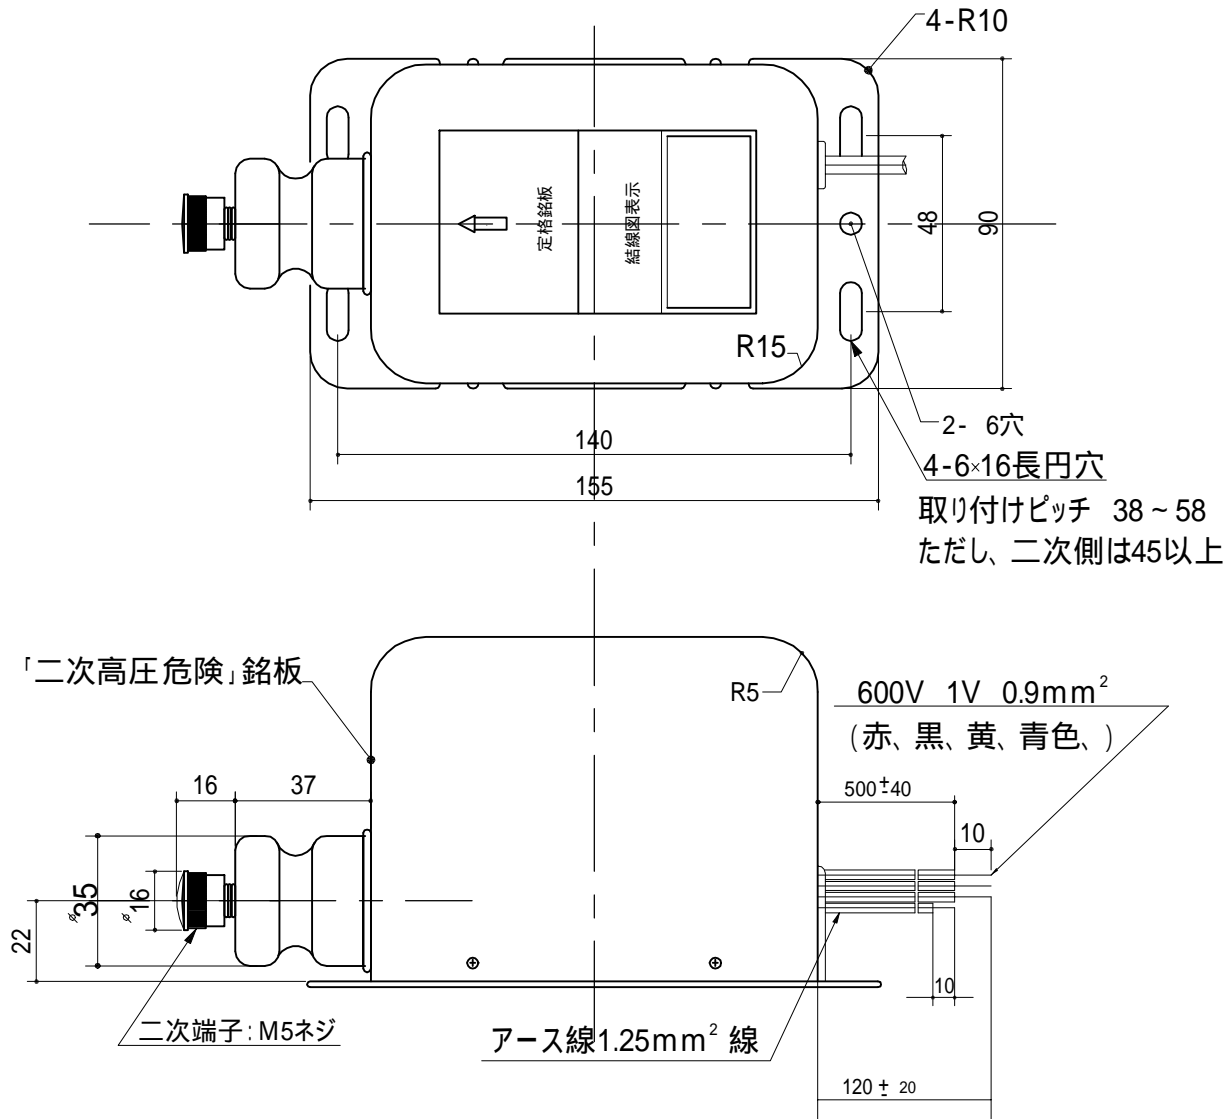

Type

G7023-ZC

■ TPANS FORMER  
点火トランス

This is used with ignition plug when igniting burners.  
バーナー着火に使用する点火トランスです。

結線図